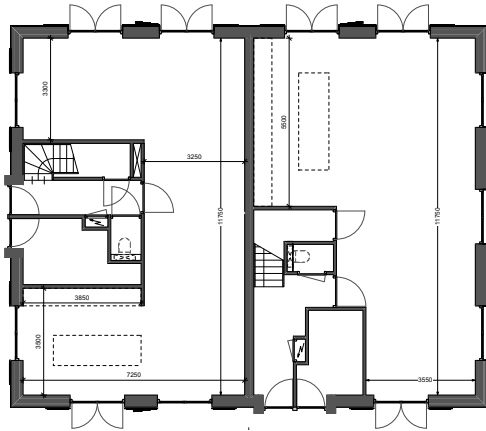

Orangerie West en Oost

BASISPLATTEGRONDEN + OPTIEPLATTEGRONDEN
BOUWNUMMERS 13 EN 14

Vecht
voorde

STIJLVOL WONEN AAN DE VECHT
BREUKELAN

BASISPLATTEGROND

BEGANE GROND
BOUWNUMMER 13

BOUWNUMMER 14

1E VERDIEPING
BOUWNUMMER 13

BOUWNUMMER 14

GEVELS

VOORGEVEL

RECHTERZIJGEVEL

ACHTERGEVEL (WATERZIJDE)

LINKERZIJGEVEL

OPTIEPLATTEGROND

KELDER
BOUWNUMMER 13