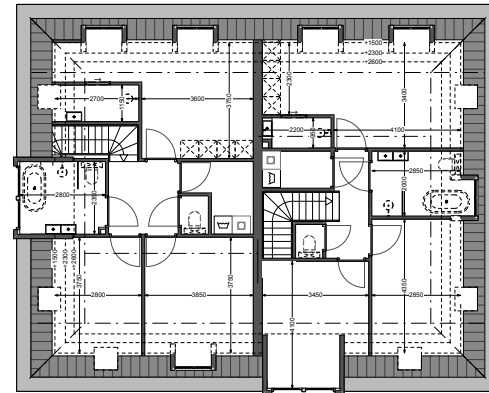

Orangerie West en Oost

BASISPLATTEGRONDEN + OPTIEPLATTEGRONDEN
BOUWNUMMERS 13 EN 14

Vecht
voorde

STIJLVOL WONEN AAN DE VECHT
BREUKELAN

BASISPLATTEGROND

BEGANE GROND
BOUWNUMMER 13

BOUWNUMMER 14

1E VERDIEPING
BOUWNUMMER 13

BOUWNUMMER 14

GEVELS

VOORGEVEL

RECHTERZIJGEVEL

ACHTERGEVEL (WATERZIJDE)

LINKERZIJGEVEL

OPTIEPLATTEGROND

KELDER
BOUWNUMMER 13